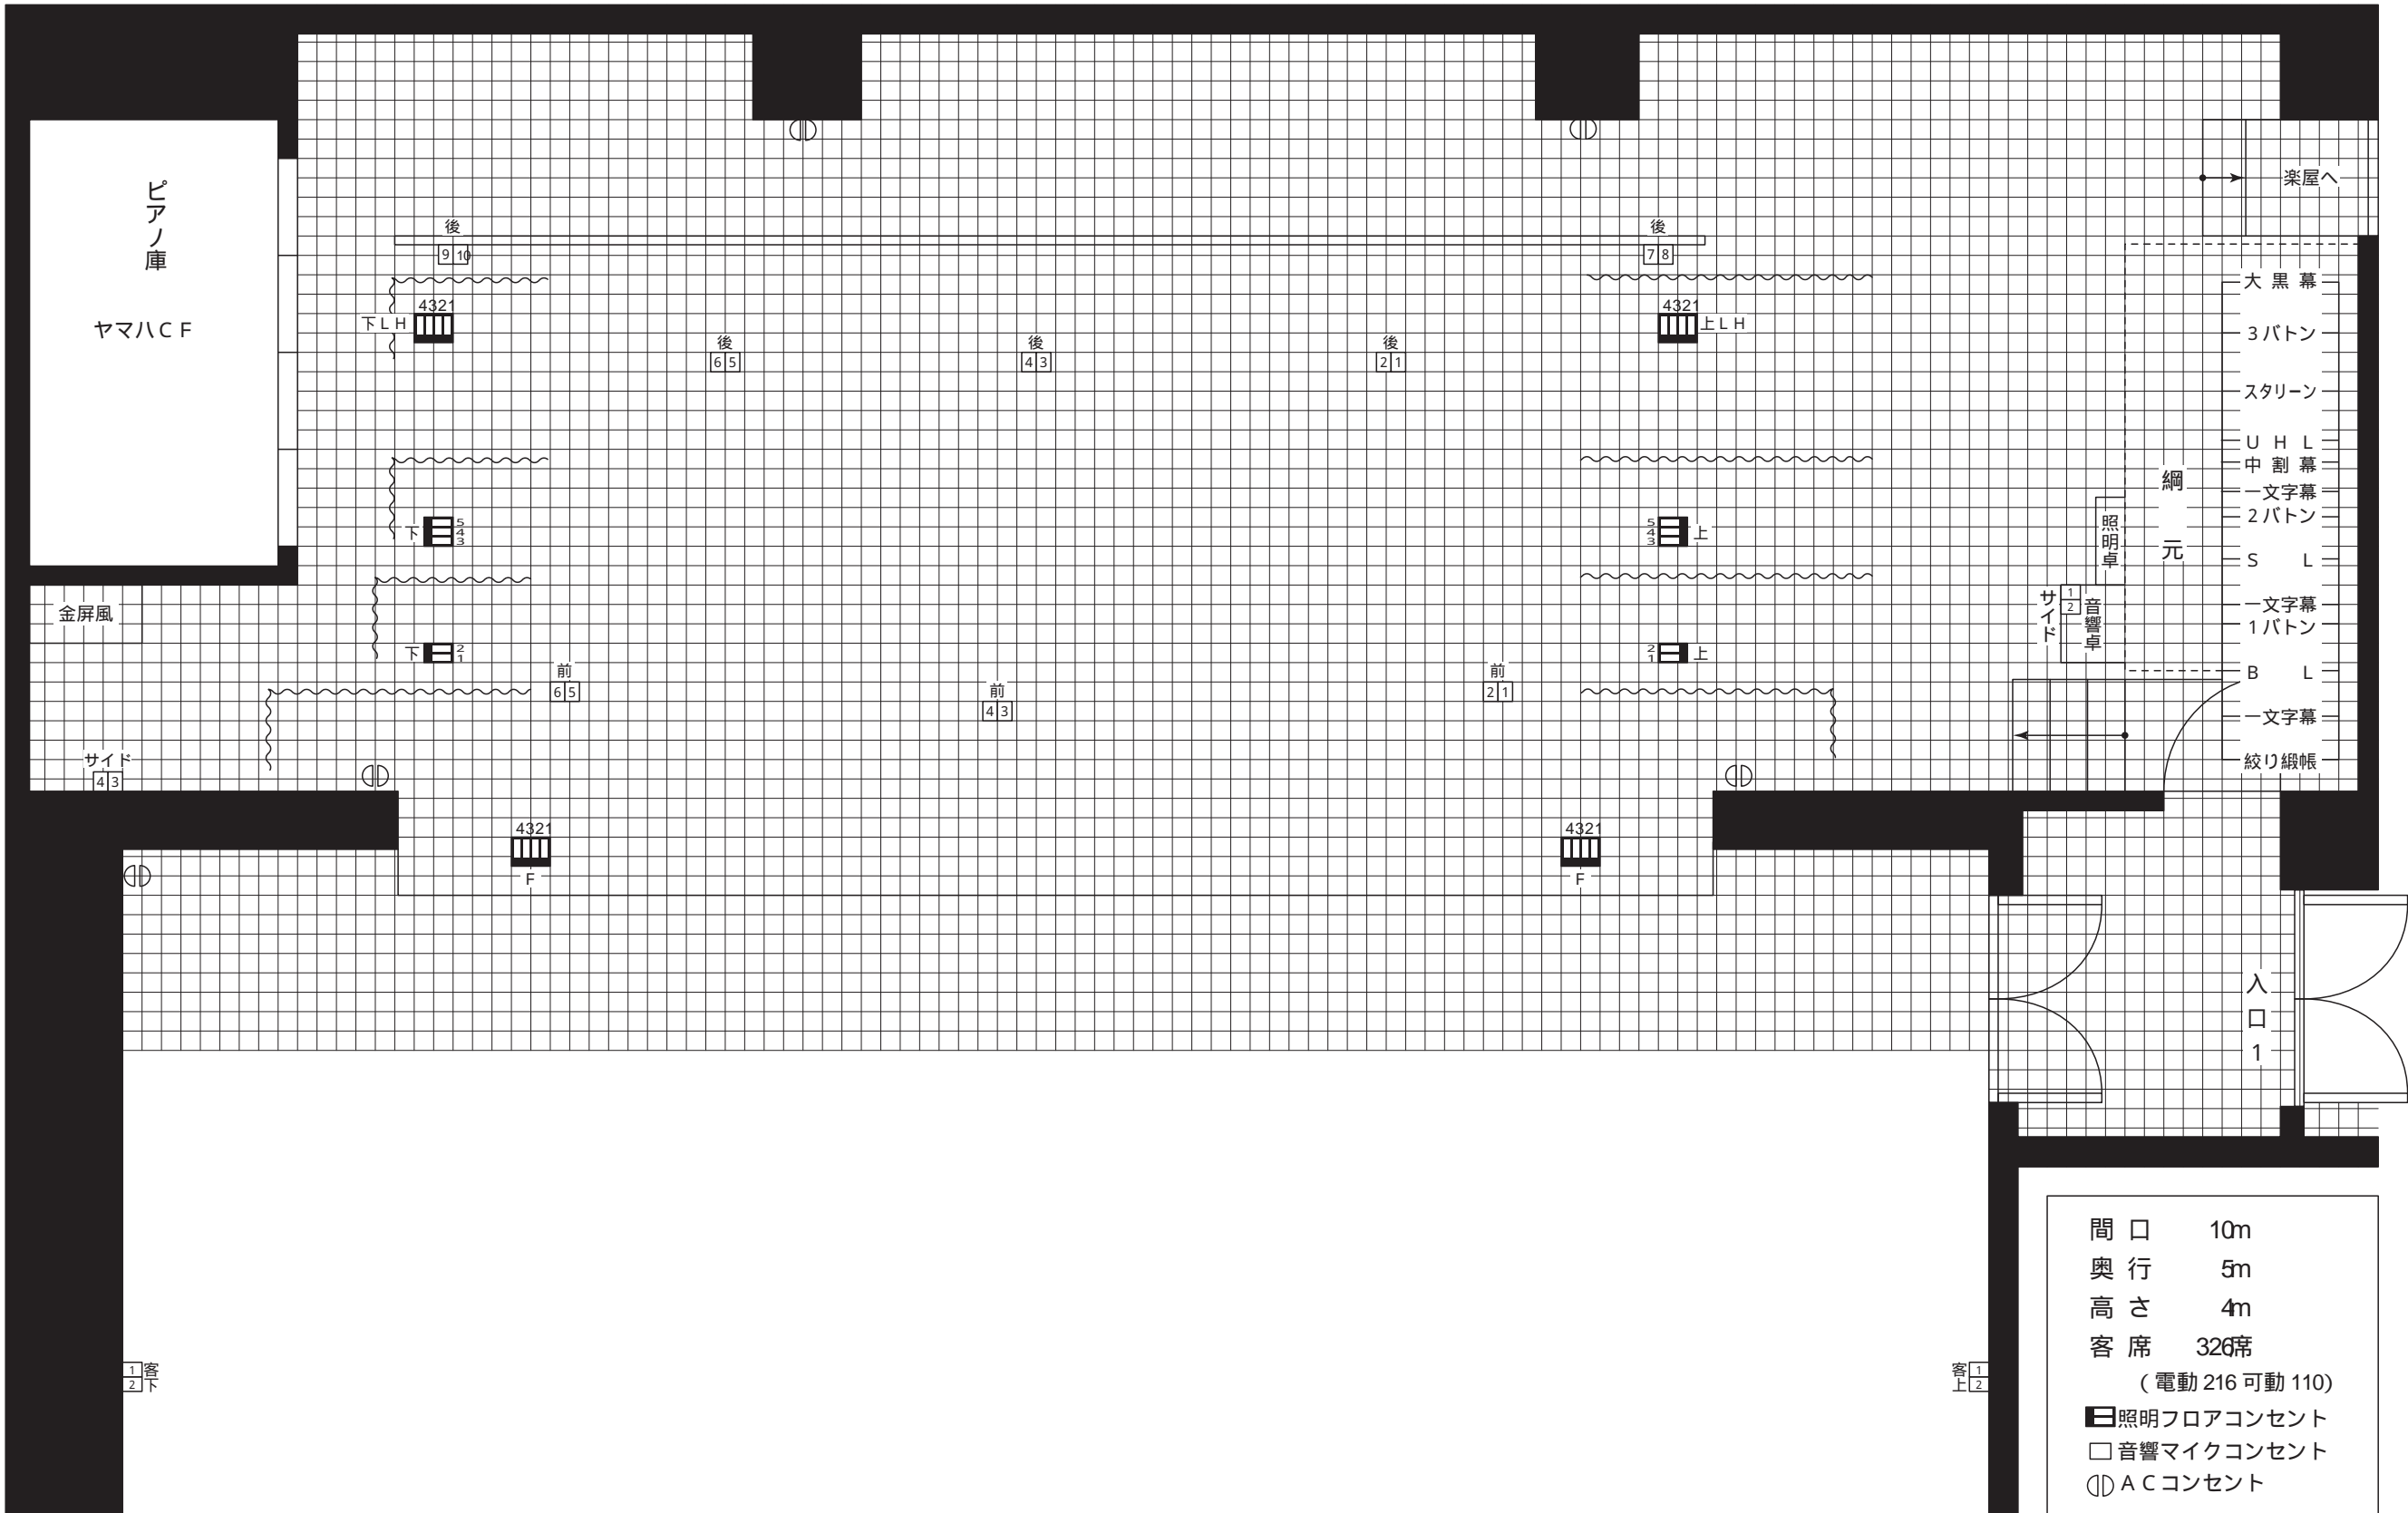

勝田台文化センター舞台平面図

1マス約 15cm

間口 10m
 奥行 5m
 高さ 4m
 客席 326席
 (電動216 可動110)

■ 照明フロアコンセント
 □ 音響マイクコンセント
 ⊕ ACコンセント